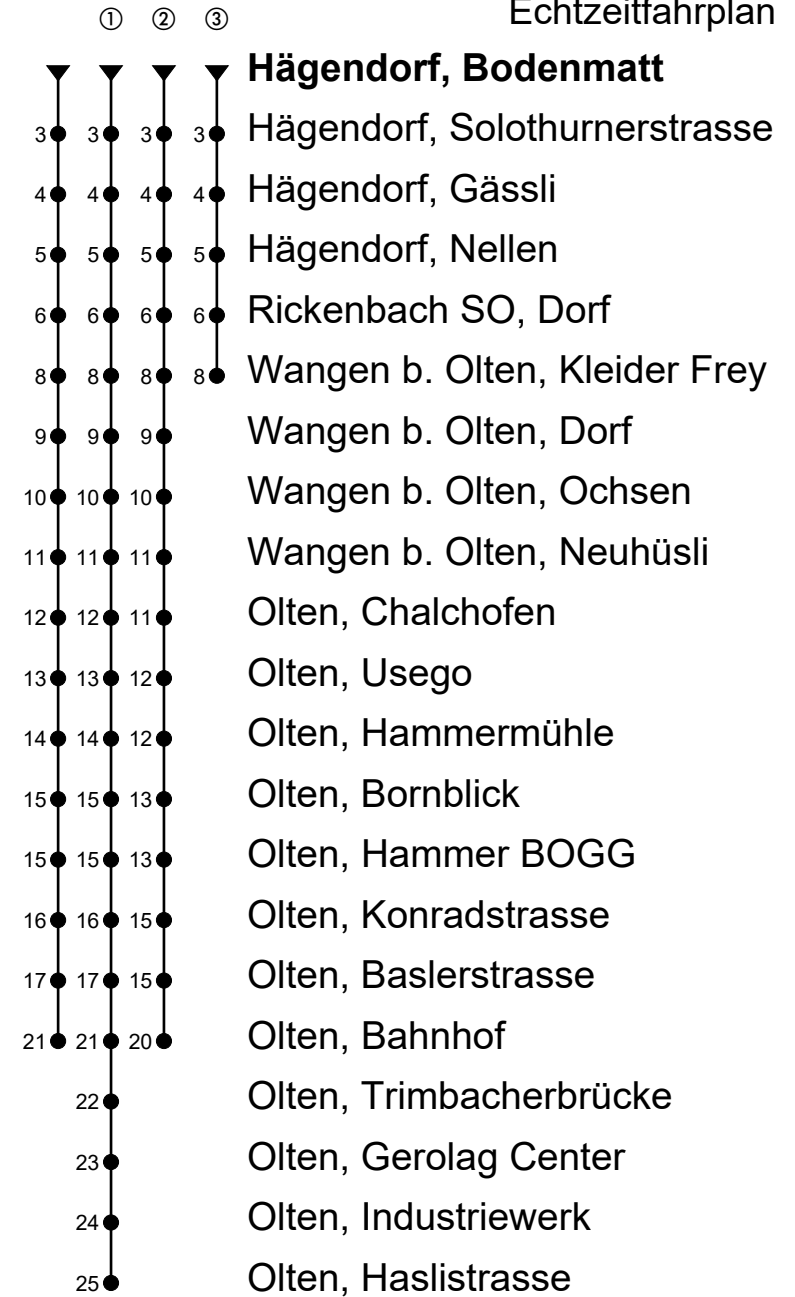

Hägendorf, Bodenmatt

Richtung Olten Bhf, Haslistrasse

Gültig vom 15.12.2024 bis 13.12.2025

Echtzeitfahrplan

🕒	Montag - Freitag	Samstag	Sonntag
4			
5	30	30	30
6	13 ^① 43 ^①	13 43	03 33
7	13 ^① 43 ^①	13 43	03 33
8	13 ^① 43 ^①	13 43	03 33
9	13 ^① 43 ^①	13 43	03 33
10	13 ^① 43 ^①	13 43	03 33
11	13 ^① 43 ^①	13 43	03 33
12	13 ^① 43 ^①	13 43	03 33
13	13 ^① 43 ^①	13 43	03 33
14	13 ^① 43 ^①	13 43	13 43
15	13 ^① 43 ^①	13 43	13 43
16	13 ^① 43 ^①	13 43	13 43
17	13 ^① 43 ^①	13 43	13 43
18	13 ^① 43 ^①	13 43	13 43
19	13 ^① 43 ^①	13 39 ^②	13 39 ^②
20	09 ^② 39 ^②	09 ^② 39 ^②	09 ^② 39 ^②
21	09 ^② 39 ^②	09 ^② 39 ^②	09 ^② 39 ^②
22	09 ^② 39 ^②	09 ^② 39 ^②	09 ^② 39 ^②
23	09 ^② 43 ^②	09 ^② 43 ^②	09 ^② 43 ^②
0	13 ^③	13 ^③	13 ^③
1			
2			
3			

Fahrzeit in Minuten

Anmerkungen:

Als Sonntage gelten: 25. und 26. Dezember, 1. und 2. Januar, Karfreitag, Ostermontag, Auffahrt, Pfingstmontag und 1. August.